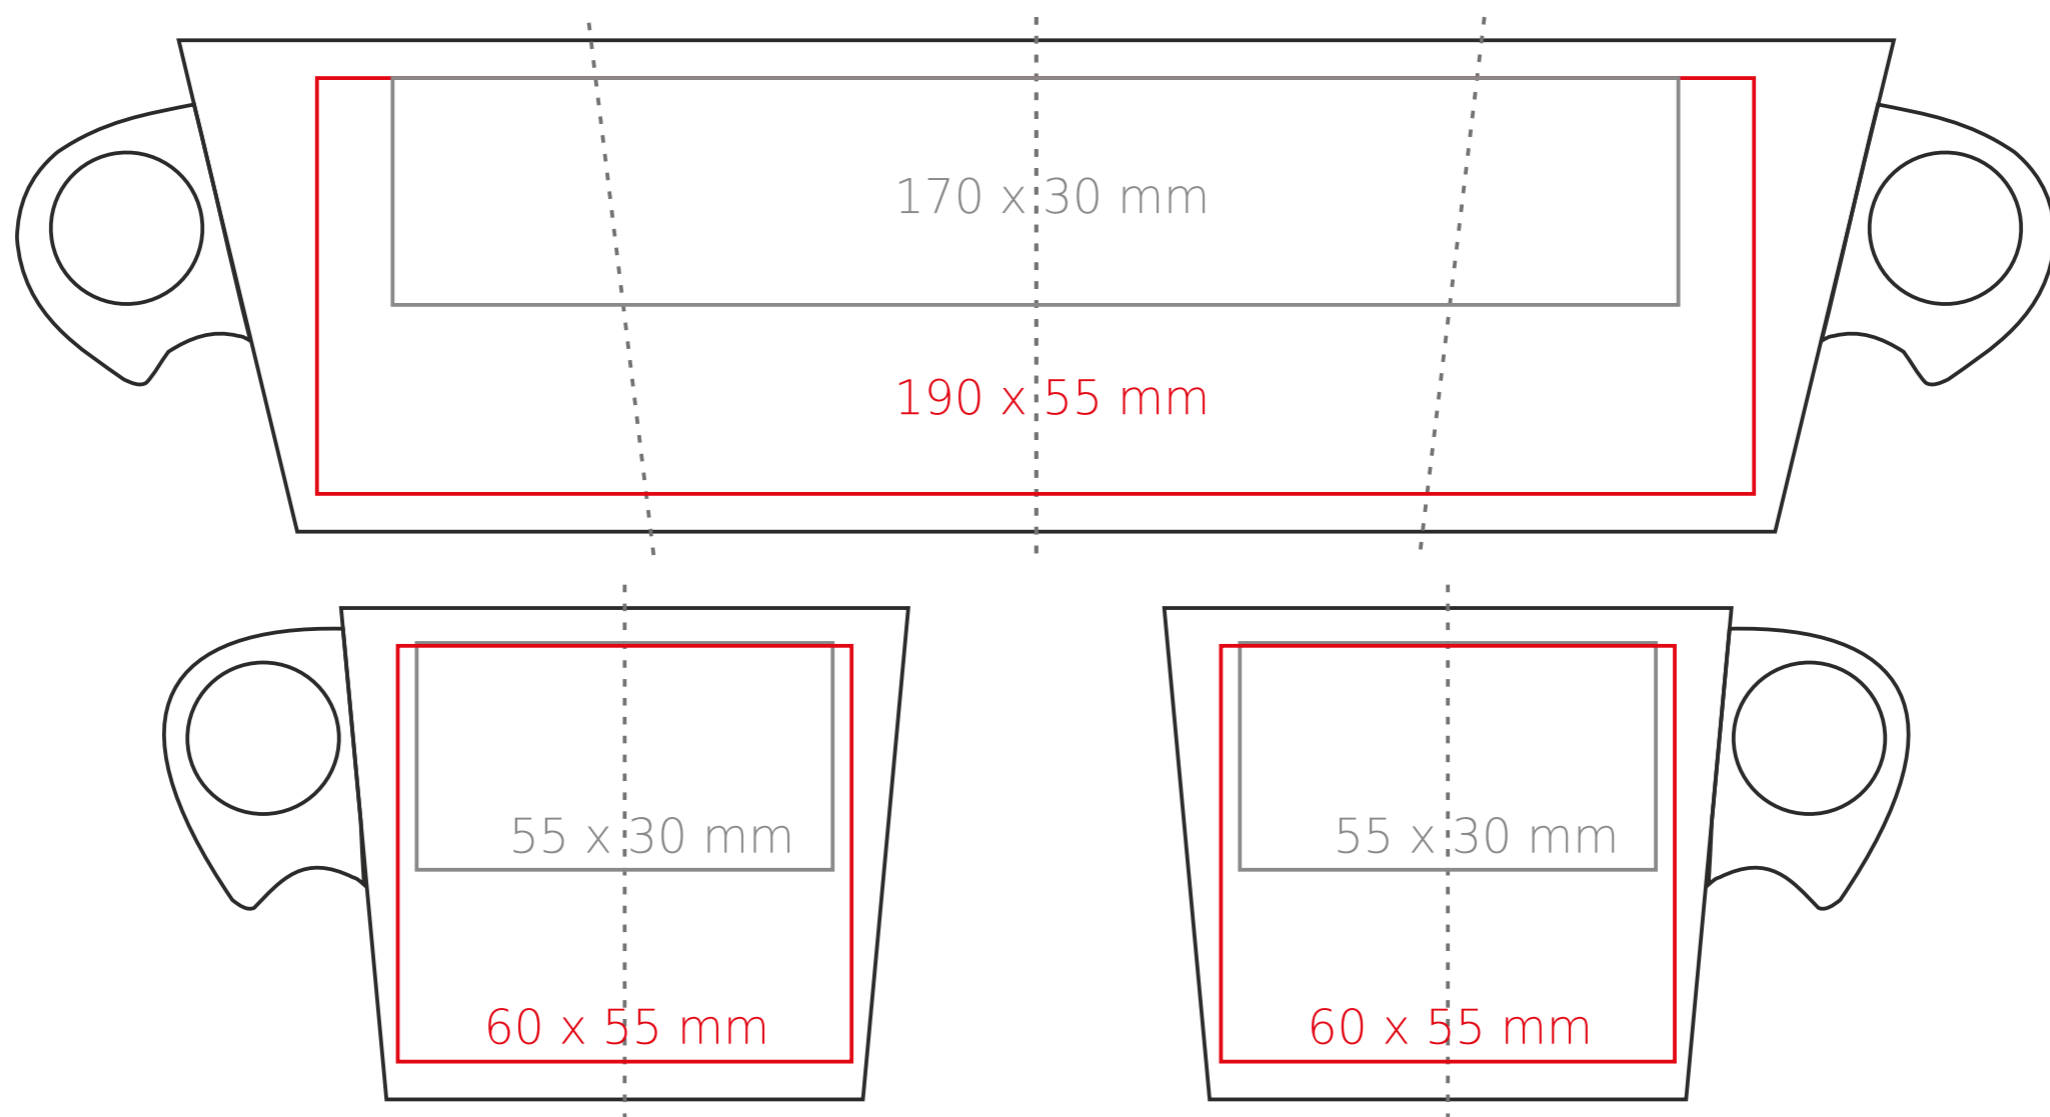

# Fantasy

150 ml / h: 65 mm / Ø 74 mm

spodek Ø 155 mm

- Nadruk wewnątrz na ściance - 40 x 10 mm
- Nadruk wewnątrz na dnie - Ø 40 mm
- Nadruk od spodu - Ø 45 mm

\*W przypadku projektów dla kalkomanii wybiegających poza standardową powierzchnię nadruku prosimy o kontakt z działem handlowym.

## legenda

- Nadruk kalkomania (Transfer Print)
- Piaskowanie (Sensitive Touch)
- Nadruk bezpośredni (Direct Print)