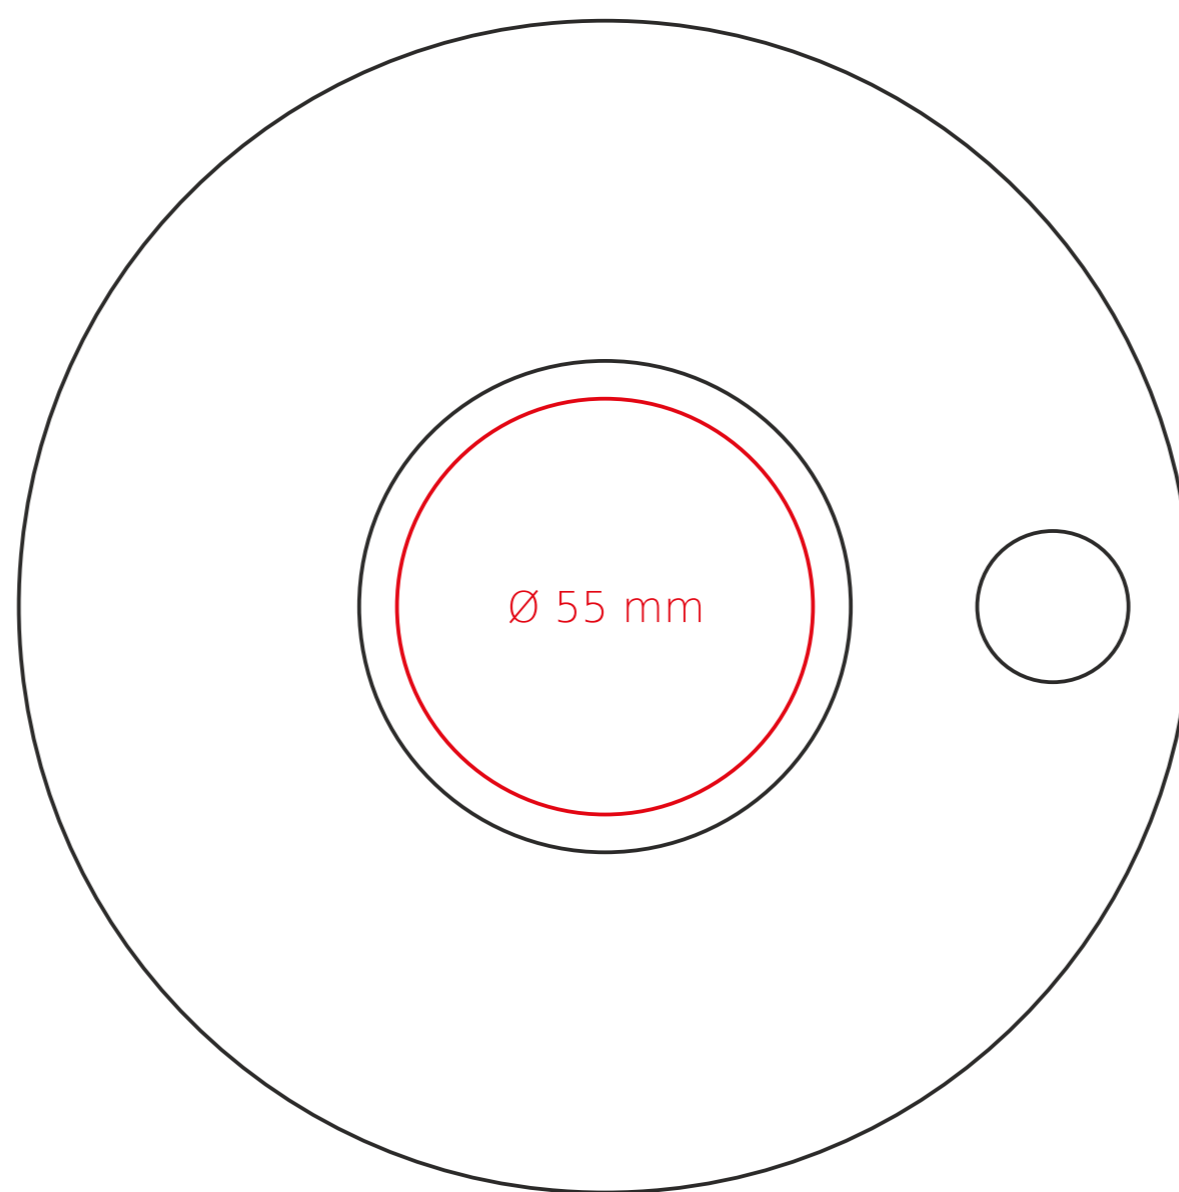

# Fantasy

150 ml / h: 65 mm / Ø 74 mm

spodek Ø 155 mm

- Nadruk wewnątrz na ściance - 40 x 10 mm
- Nadruk wewnątrz na dnie - Ø 40 mm
- Nadruk od spodu - Ø 45 mm

\*W przypadku projektów dla kalkomanii wybiegających poza standardową powierzchnię nadruku prosimy o kontakt z działem handlowym.

## legenda

- Nadruk kalkomania (Transfer Print)
- Piaskowanie (Sensitive Touch)
- Nadruk bezpośredni (Direct Print)